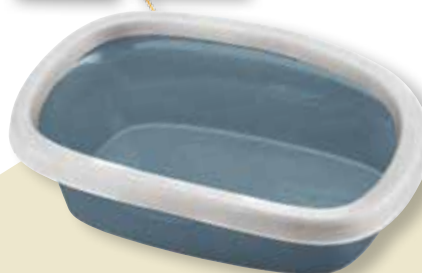

- zapach: lawendowy
- cena za 1 L = 2,60 zł

Zabawka dla kota JIM Monsters - 6,99/szt.

kotek

Zabawka dla kota Myszki - 7,99/op.

- 2 szt., 2 rodzaje

Zabawka Wędką dla kota - 5,49/szt.

- wys. 30 cm
- różne rodzaje

Kuweta Sprint - 23,99/szt.

- wym. 39 x 58 x 17 cm
- różne kolory

w środku wymiowana poduszka

zamykane na zamek - łatwe w transporcie - może być otwarte lub zamknięte

Drapak Duo dla kota - 79,99/szt.

- kolory: beżowy, khaki
- wym. 40 x 30 x 87 cm