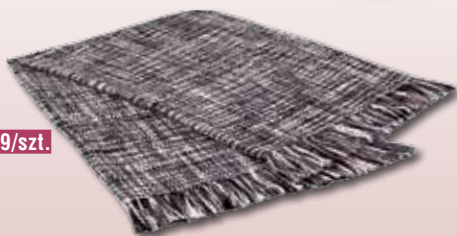

Narzuta/koc - 24,99/szt.

- ◀ wym. 125 x 150 cm
- ◀ kolor: kremowo-czarny

1. Dywan Inspiration - 89,99/szt. ◀ wym. 80 x 140 cm ◀ różne kolory

2. Świeca zapachowa w szkle - 6,99/szt. ◀ różne rodzaje ◀ waga: 150 g