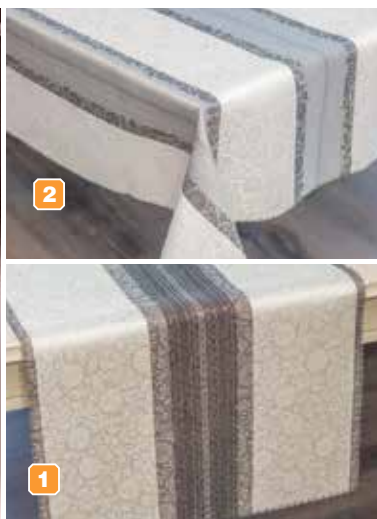

2

1

Lambrekin żakardowy - od 3,49/mb

- ◀ różne wzory
- ◀ wys. 40 cm - **od 3,49/mb**
- ◀ wys. 60 cm - **4,99/mb**

Obrus/Bieżnik tkany plamoodporny

- **od 17,99/szt.**
1. Bieżnik, wym. 40 x 160 cm - **17,99/szt.**
2. Obrus, wym. 130 x 180 cm - **44,99/szt.**