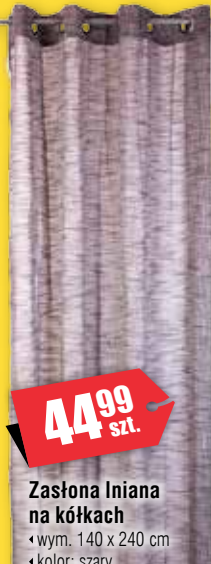

- pokojowe, szer. 80 cm
- z wentylacją, szer. 70 cm
- pełne, szer. 80 cm

GO/ON!

od 1389^{szk.}

Miniroleta GO/ON!

- różne kolory
- wym. od 37 x 150 cm

4499^{szk.}

Zasłona Iniana na kółkach

- wym. 140 x 240 cm
- kolor: szary