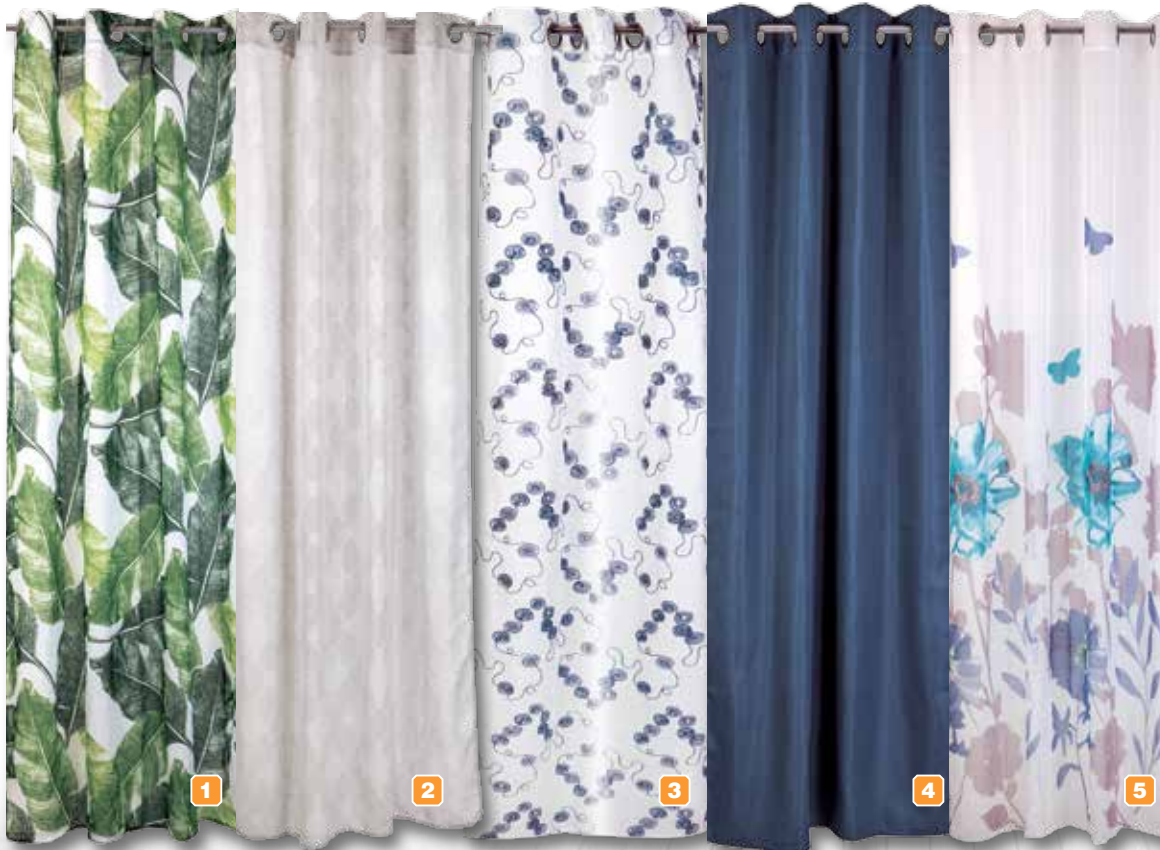

1. Zastona na kółkach - 39,99/szt.

- ◀ wym. 135 x 240 cm
- ◀ wzór: liście

2. Zastona lniana na kółkach - 49,99/szt.

- ◀ wym. 140 x 240 cm
- ◀ kolor: szary

3. Firano-zastona na kółkach - 39,99/szt.

- ◀ wym. 140 x 250 cm
- ◀ kolor: biało-niebieska

4. Zastona Blackout na kółkach - 59,99/szt.

- ◀ wym. 140 x 250 cm
- ◀ kolor: granatowy

5. Firana na kółkach - 39,99/szt.

- ◀ wym. 135 x 240 cm
- ◀ wzór: kwiaty