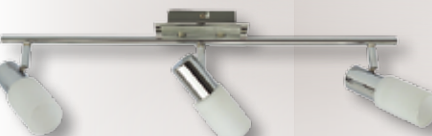

Spot Logan - 99,99/szt.

- 3 x 40 W, E14
- wykończenie: metal, klosze szklane, kolor: biały
- kl. A++ do E

Żarówki dekoracyjne Filament Oro LED

- barwa światła: ciepła
- przezroczysty klosz, proste pręciki

1. - **6,99/szt.**
  • 4 W, E14, 440 lumenów, przezroczysta
2. - **11,99/szt.**
  • 8 W, E27, 806 lumenów, przezroczysta
3. - **12,99/szt.**
  • 4 W, E27, 360 lumenów, bursztynowy klosz
4. - **24,99/szt.**
  • 4 W, E27, 360 lumenów, bursztynowy klosz