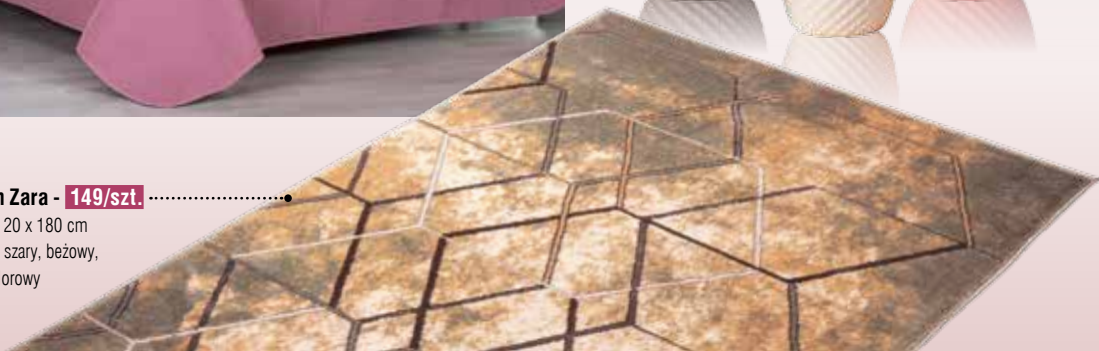

Dywan Zara - 149/szt.
• wym. 120 x 180 cm
• kolory: szary, beżowy, wielokolorowy