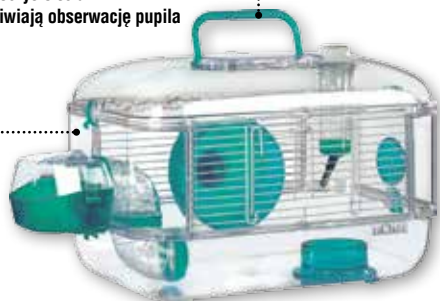

przezroczyste ścianki umożliwiają obserwację pupila

uchwyt do przenoszenia

Klatka Solo dla gryzoni - 79,99/kpl.

- wym. 40 x 26 x 26 cm
- kolor: turkusowy
- w komplecie: kołowrotek, poidelko, miska, domek zewnętrzny, tunel