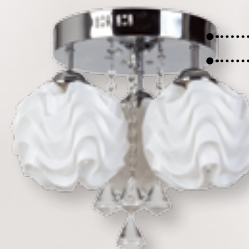

Plafon chromowany Shelda - 189/szt.

- 4 x 33 W, G9
- wym. 35 x 35 cm
- podstawa metalowa, kolor: chrom, dekoracyjne wykończenie: akrylowe zawieszka i skręcone aluminiowe rurki
- kl. C

Spot Elite - 89,99/szt.

- 3 x 40 W, E14
- wykończenie: metal, klosze szklane, kolor: biały, z chromowaną lamówką
- kl. A++ do E

Lampa wisząca Monti - 99,99/szt.

- 60 W, E27
- śr. 30 cm
- klosz: szklany, kolor: biały, wykończenie: mat, zawieszka: metalowe
- kl. A++ do E

Lampa wisząca Pireus - 99,99/szt.

- 60 W, E27
- śr. 30 cm
- klosz: szklany, kolor: biały, wykończenie: mat, zawieszka: metalowe
- kl. A++ do E

sterowany pilotem
różne kolory światła

Plafon LED Sada z pilotem - 189/szt.