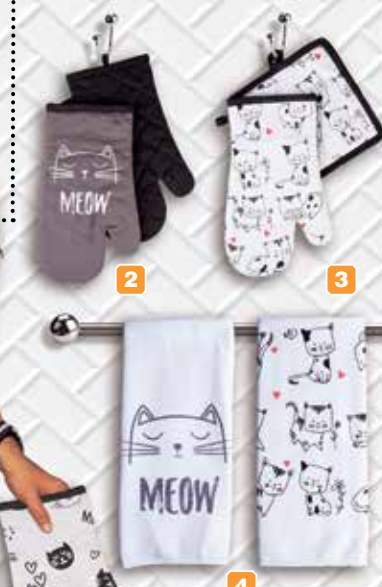

1

2

3

4

Tekstylia kuchenne

- ◀ różne wzory, kolory: biały, czarny, szary
1. Fartuch - **13,99/szt.**
2. Komplet rękawic: prawa + lewa - **9,99/kpl.**
3. Zestaw: rękawica + łapka - **7,99/kpl.**
4. Ręczniczek - **4,99/szt.** ◀ wym. 38 x 63 cm